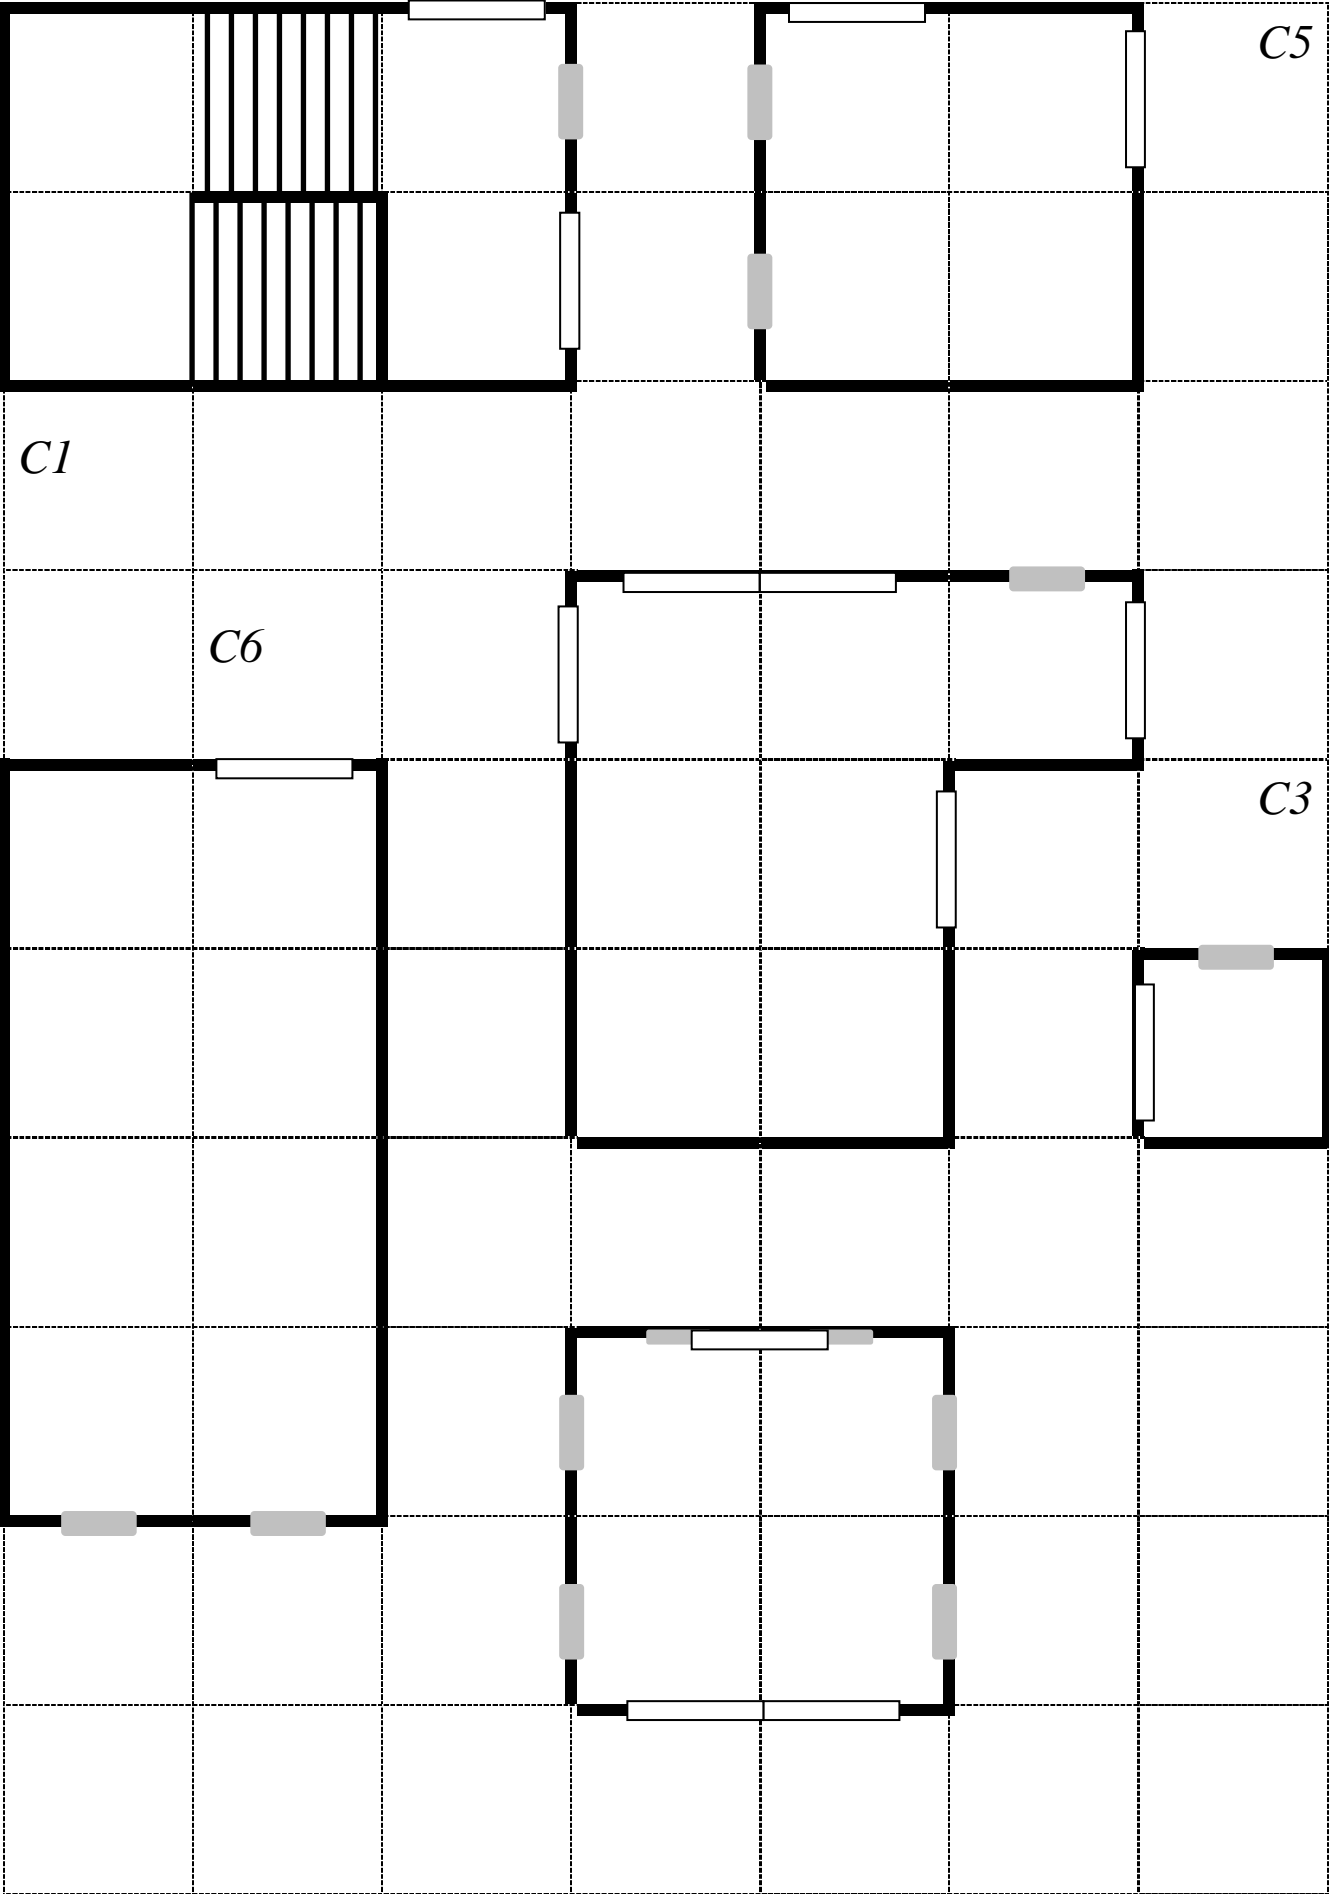

Une aide de jeu pour Pathfinder par Mériadec

Plans à monter pour jouer :

Les meurtres des Ecorcheurs

disponible sur le site Pathfinder-fr

LA MAISON DE GANRENARD (RDC)

LA MAISON DE GANRENARD (1^{ER} ÉTAGE)

LA MAISON DE GANRENARD (2È ÉTAGE)

LA SCIERIE DES SEPT (SOUS-SOL)

D3

LA SCIERIE DES SEPT (RDC)

D1

LA SCIERIE DES SEPT (1^{ER} ÉTAGE)

LA SCIERIE DES SEPT (2È ÉTAGE)

D5

LA SCIERIE DES SEPT (ATELIER ET VOLIÈRE)

D7

D8

Volière

LE SOMBRE CLOCHER

*E1
(Coin
Nord-
Ouest)*

E2a

E2a bis

E2b