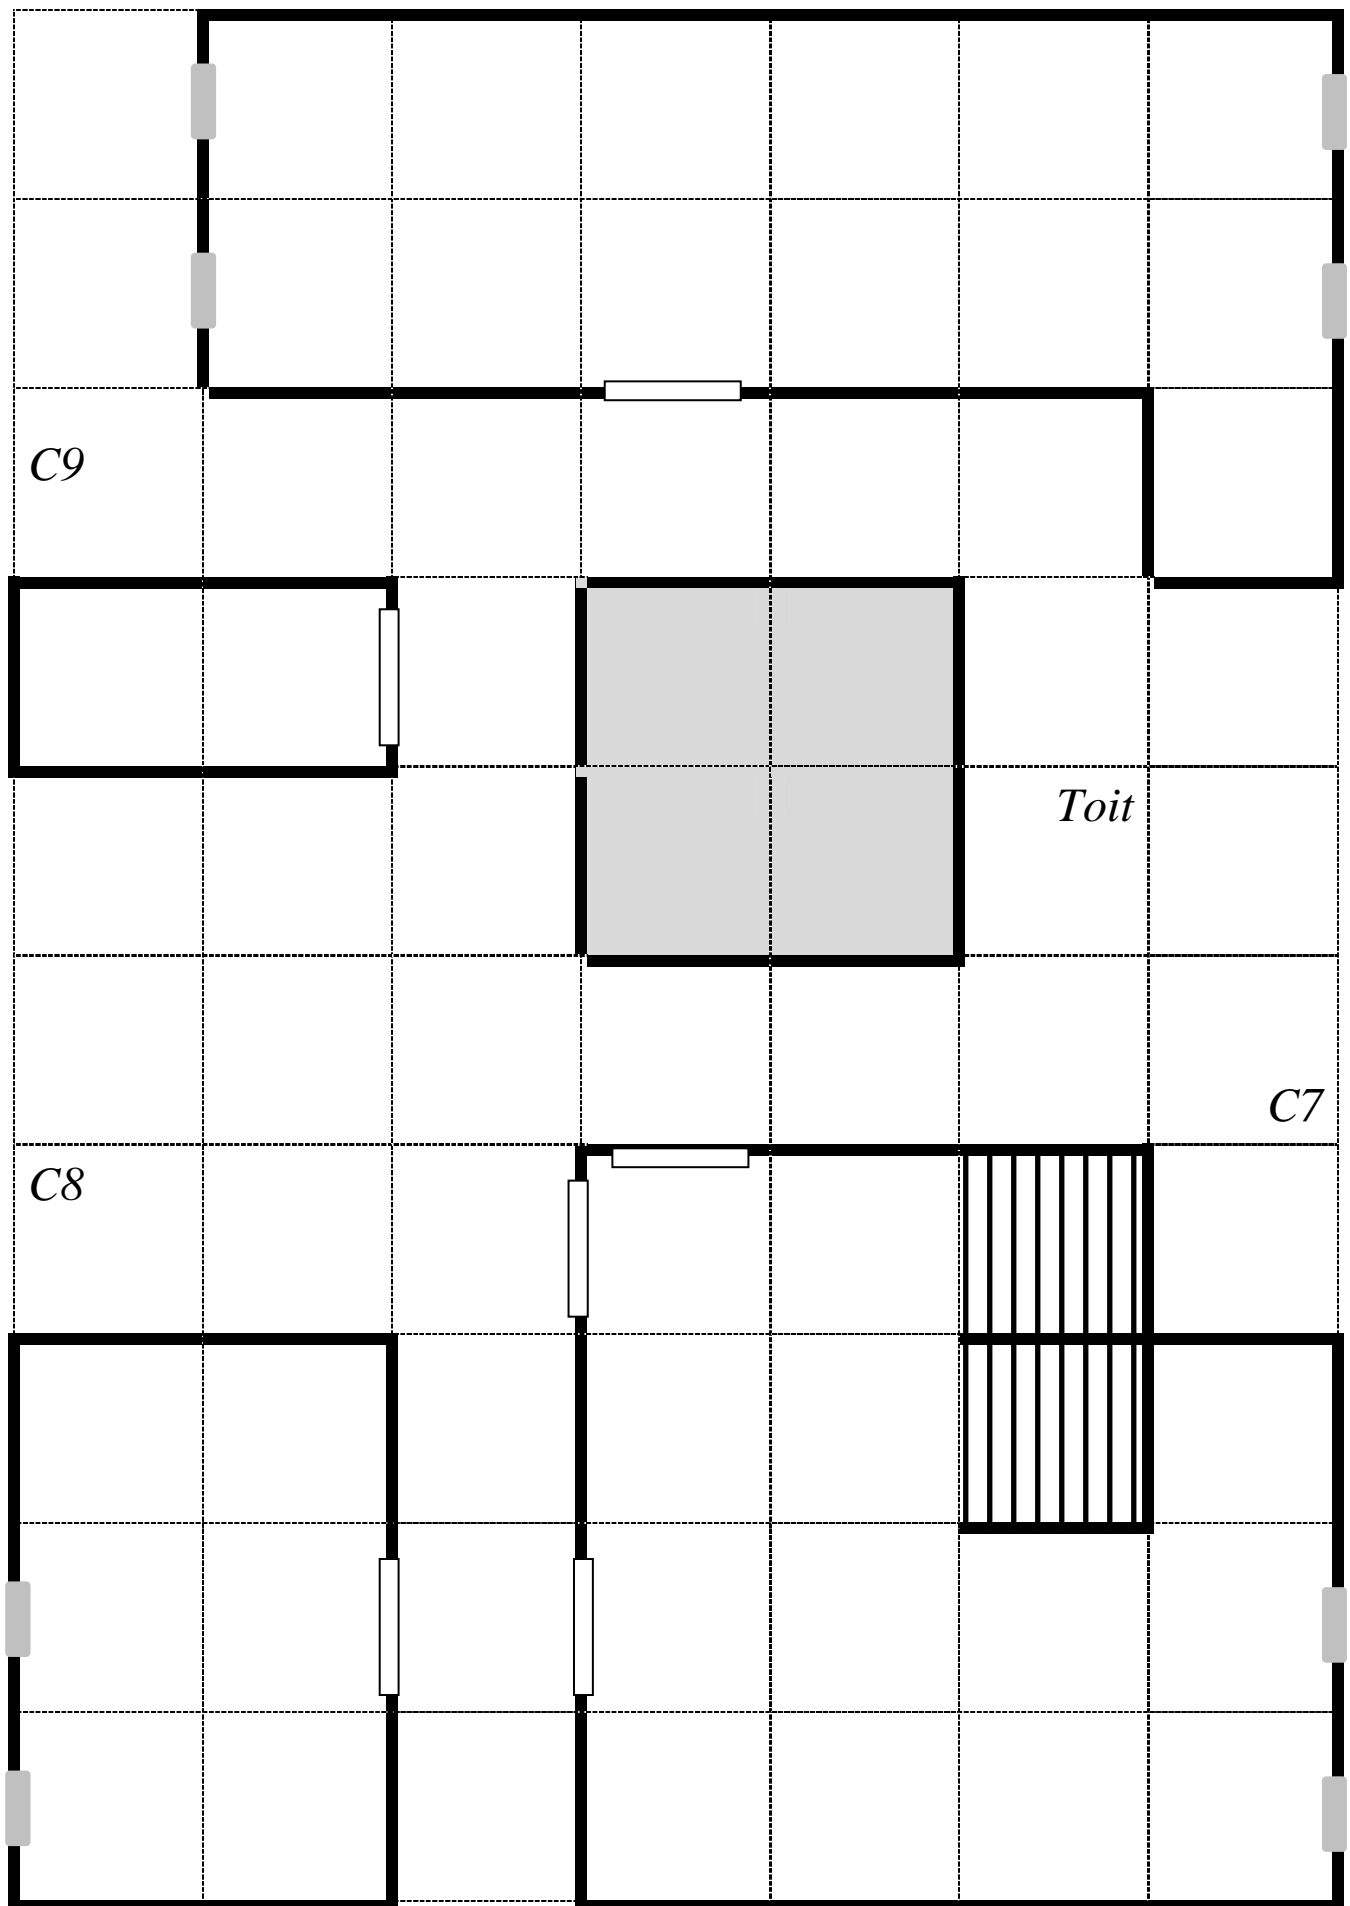

Une aide de jeu pour Pathfinder par Mériadec

Plans à monter pour jouer :

Les meurtres des Ecorcheurs

disponible sur le site Pathfinder-fr

LA MAISON DE GANRENARD (RDC)

LA MAISON DE GANRENARD (1^{ER} ÉTAGE)

LA MAISON DE GANRENARD (2È ÉTAGE)

LA SCIERIE DES SEPT (SOUS-SOL)

D3

LA SCIERIE DES SEPT (RDC)

D1

LA SCIERIE DES SEPT (1^{ER} ÉTAGE)

LA SCIERIE DES SEPT (2È ÉTAGE)

D5

LA SCIERIE DES SEPT (ATELIER ET VOLIÈRE)

D7

D8

Volière

LE SOMBRE CLOCHER

*E1
(Coin
Nord-
Ouest)*

E2a

E2a bis

E2b