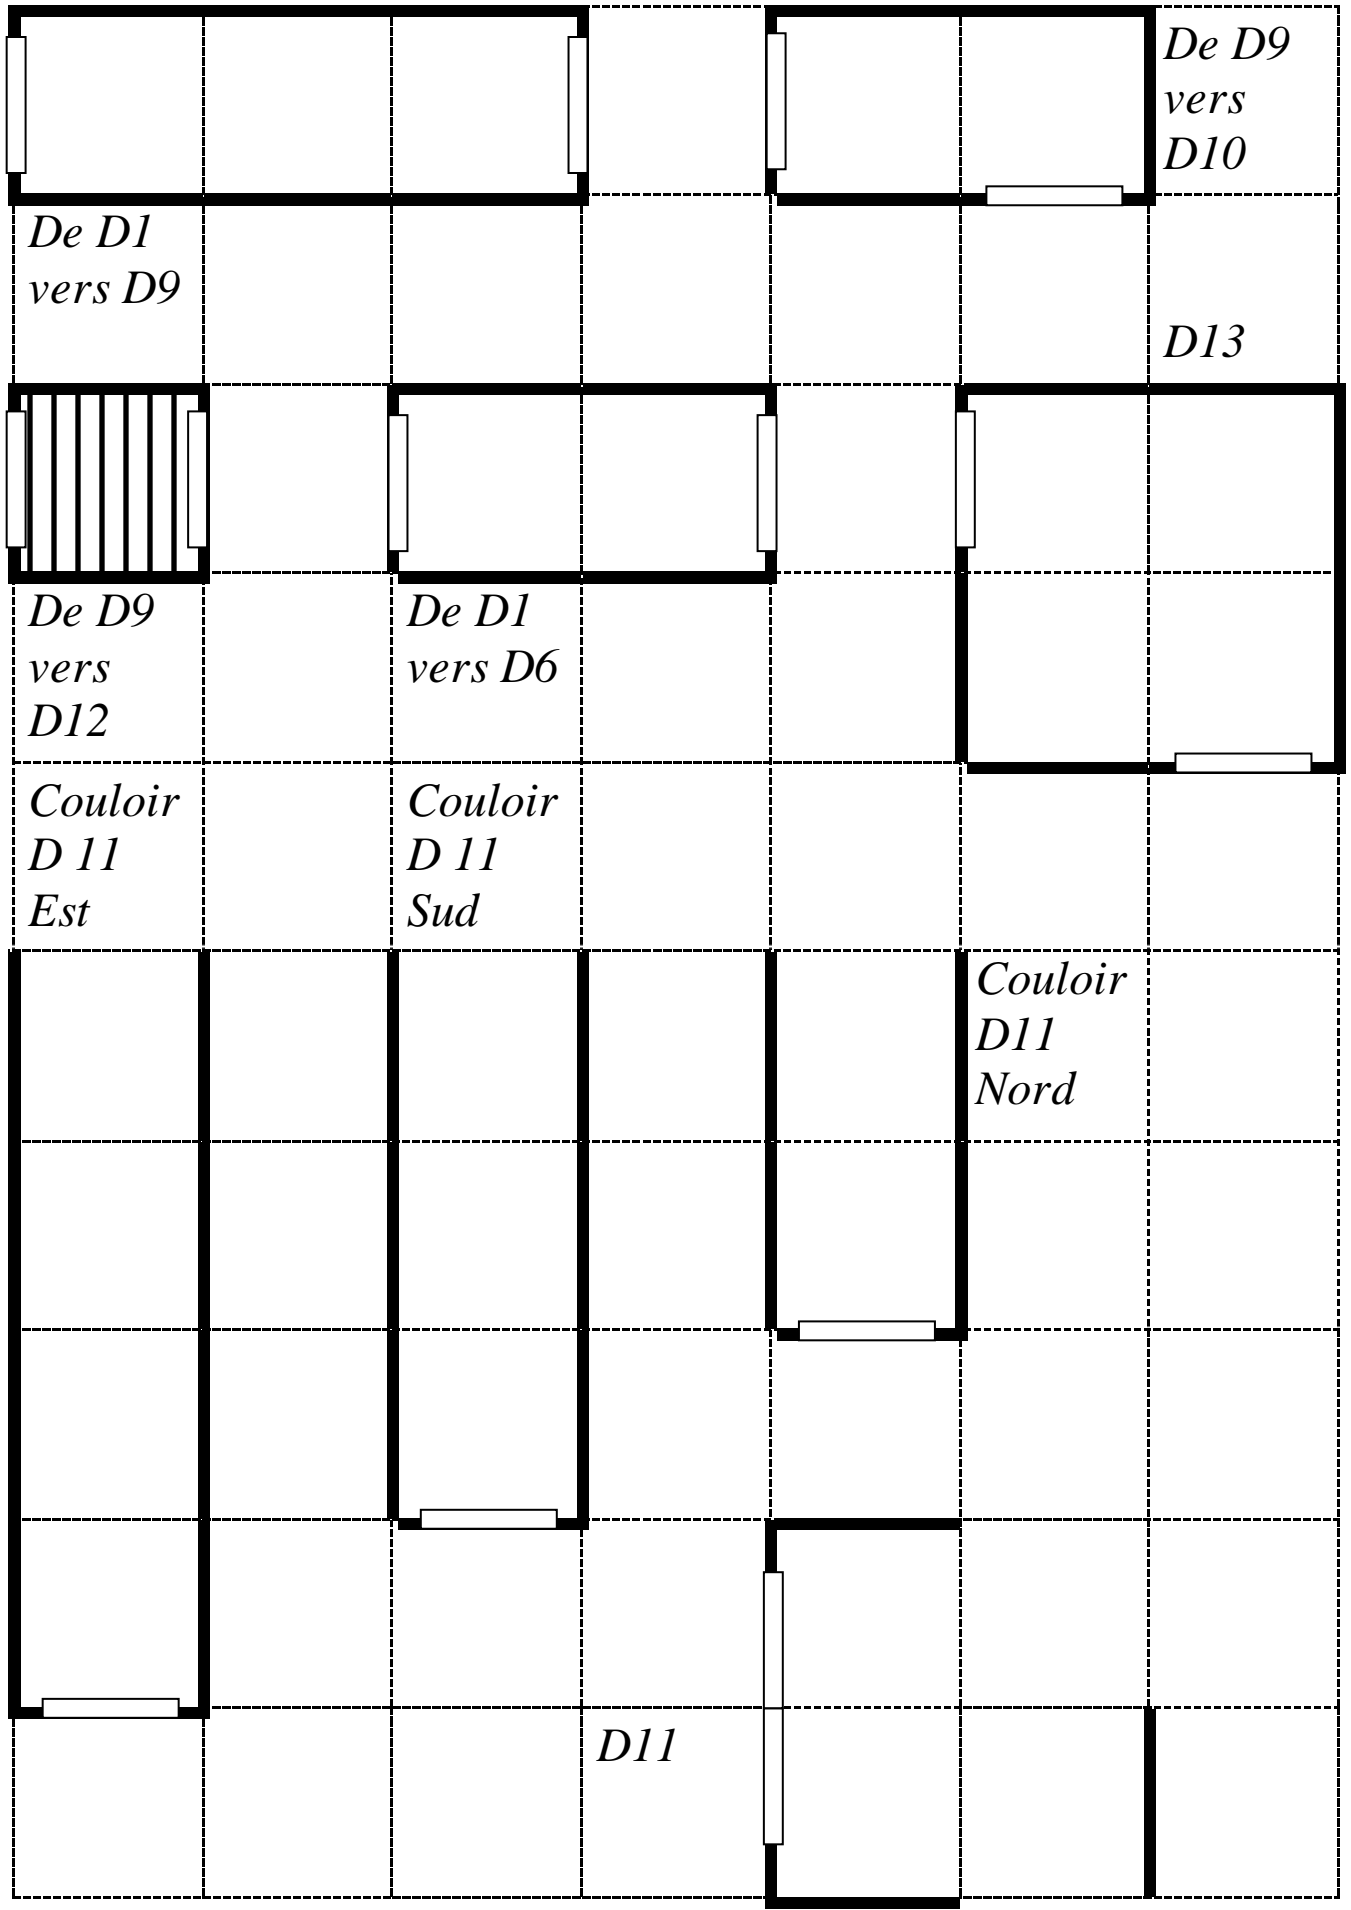

Plans à monter pour jouer :  
**Les offrandes  
calcinées**

**Pic - Chardon**

*C16*

*C18*

*C21*

C19

C23

C20

*D12*

*D6*

*E4*

*E5 Est*

*E5 Sud*

*Couloir  
1  
vers E7*

*E8*

*E6*

*Couloir  
vers E7*

*Couloir  
vers E7*

*Alcôves  
secrètes  
E10*

*E7*

*E10*

*E9*